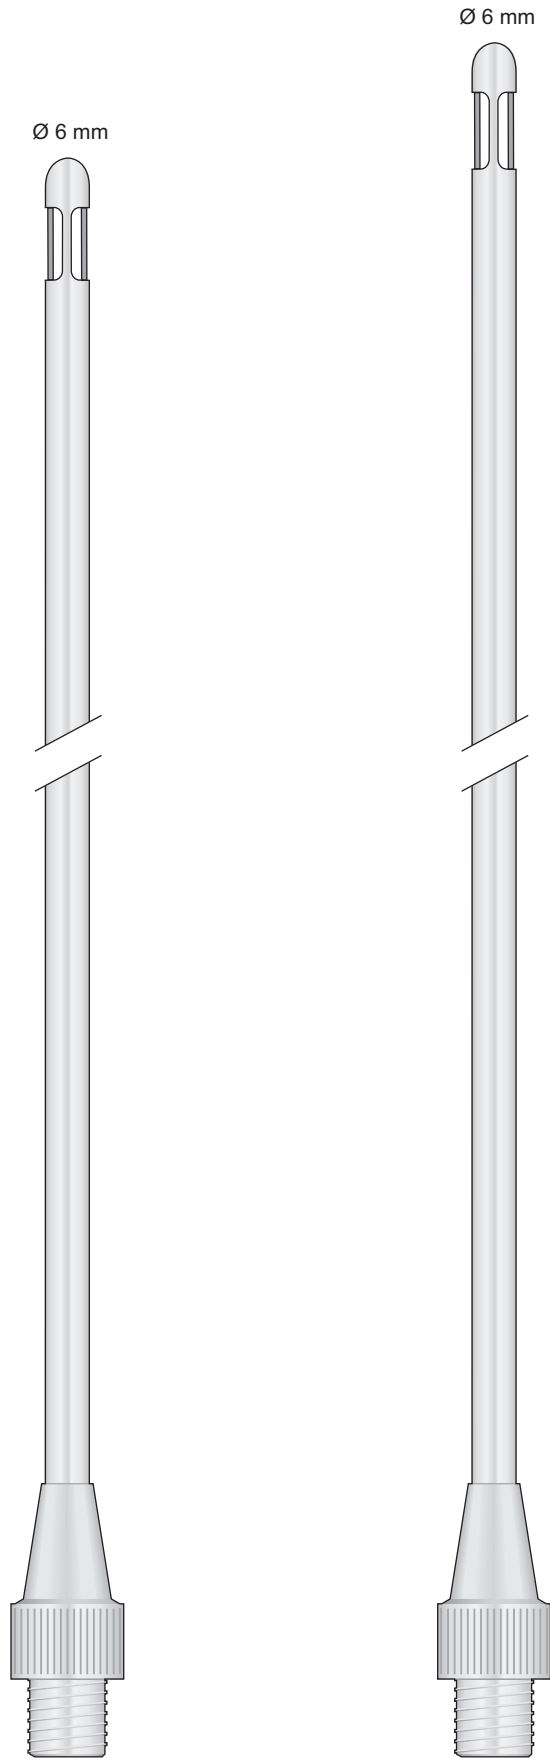

**Makro
Absaugkanülen**

**Macro
Suctions Tubes**

**Macro cannule
per aspirazione**

**Macro Cànulas
aspiradoras**

**Macro Canules
aspiratrices**

**MERCEDES
ES-191**
250 mm

**MERCEDES
ES-192**
300 mm