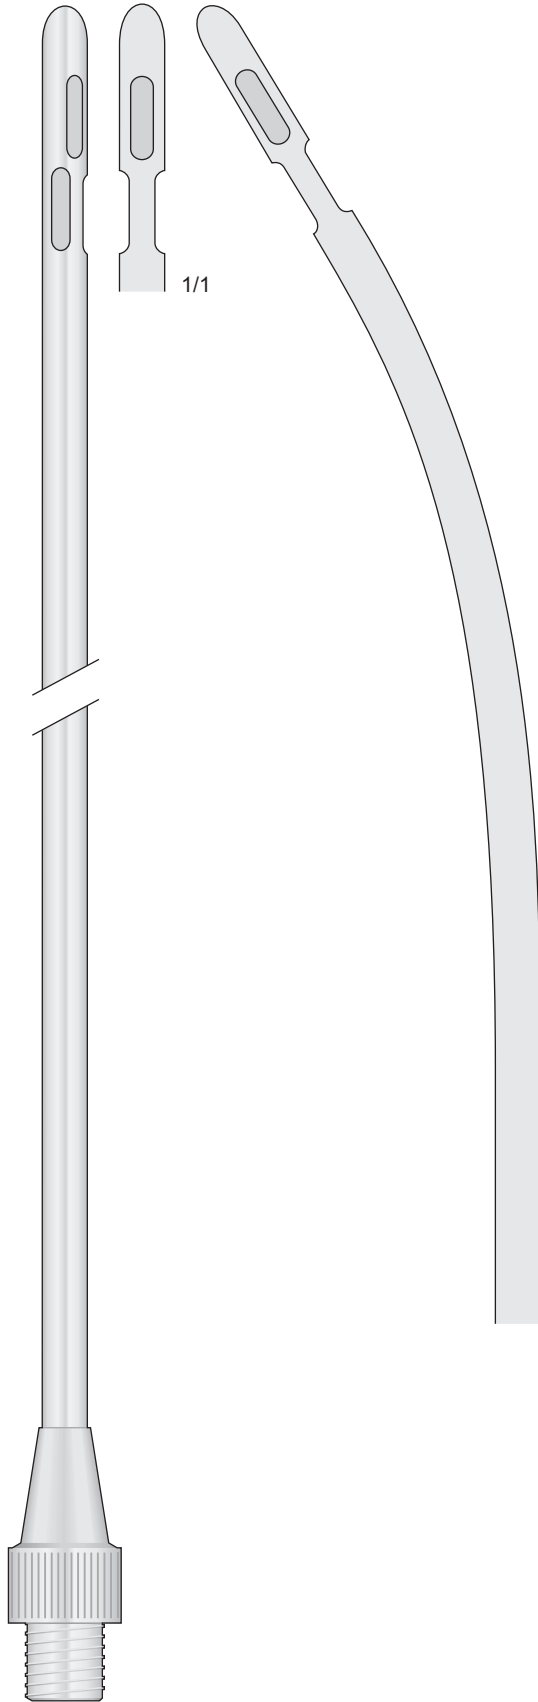

**Makro
Absaugkanülen**

**Macro
Suctions Tubes**

**Macro cannule
per aspirazione**

**Macro Cànulas
aspiradoras**

**Macro Canules
aspiratrices**

Ø 6 mm

1/1

1/1

ES-172
350 mm

Cannula aspiratrice
per grandi obesi

Ø 8 mm

1/1

1/1

**MERCEDES
ES-173**
350 mm