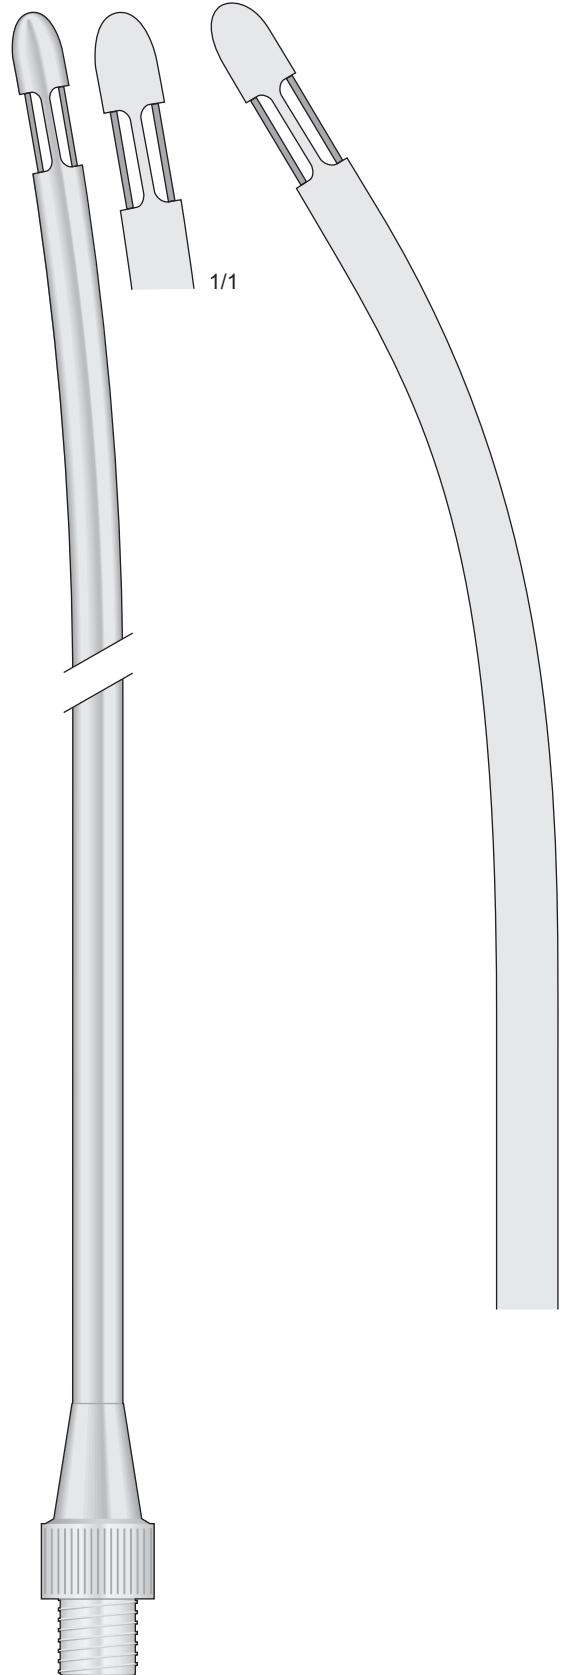

**Makro
Absaugkanülen**

**Macro
Suctions Tubes**

**Macro cannule
per aspirazione**

**Macro Cànulas
aspiradoras**

**Macro Canules
aspiratrices**

Ø 6 mm

1/1

1/1

ES-172
350 mm

Cannula aspiratrice
per grandi obesi

Ø 8 mm

1/1

1/1

**MERCEDES
ES-173**
350 mm